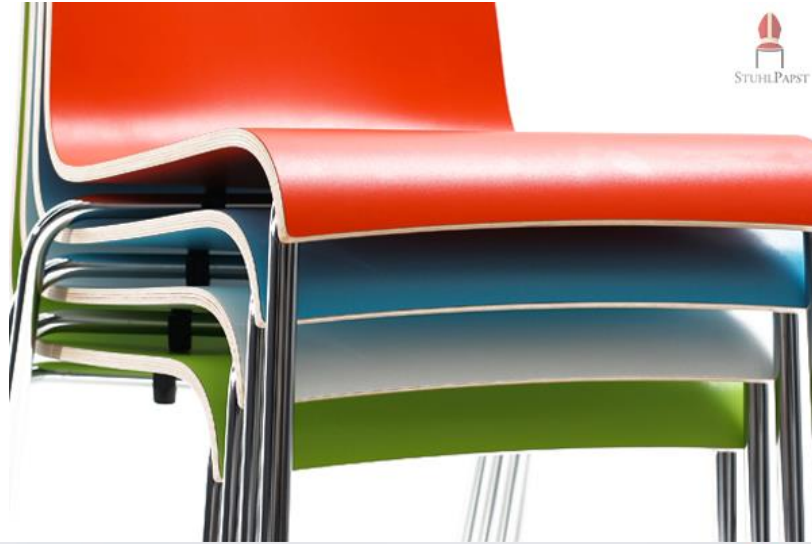

ACA.DEMY **DETAILFOTOS**